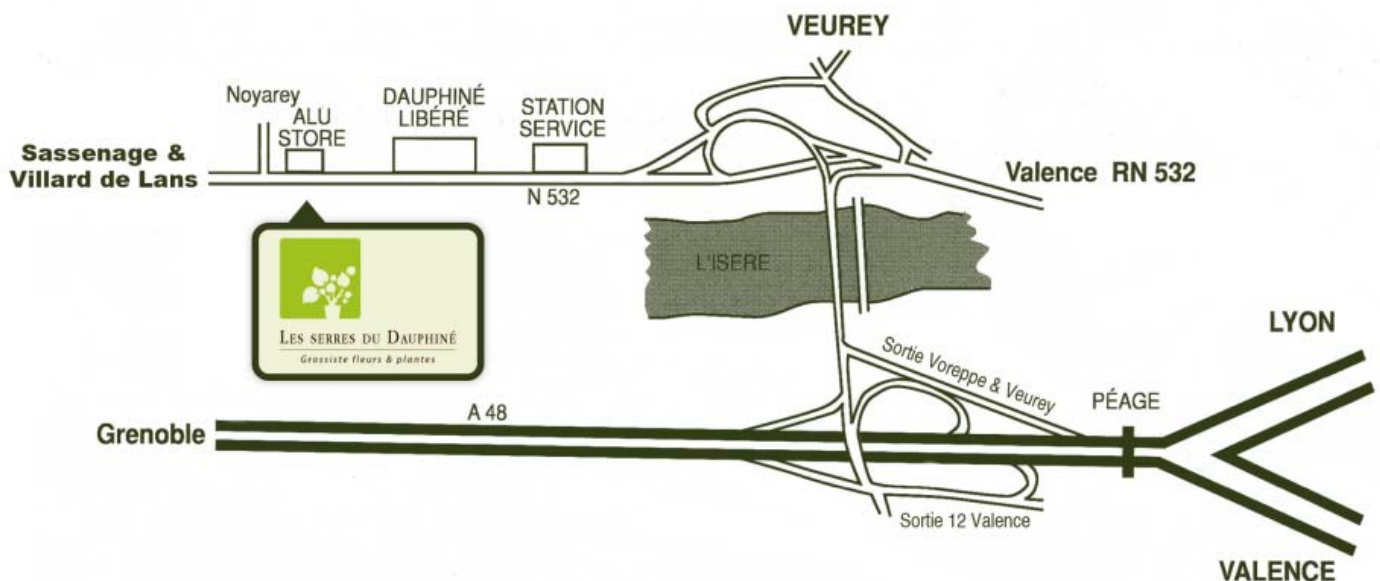

LES SERRES DU DAUPHINÉ

Grossiste fleurs & plantes

Les Serres du Dauphiné sont accessibles par l'autoroute A48 :

- depuis Grenoble, prendre l'A48, sortie 12 - Valence. Prendre Direction Sassenage, Villard-de-Lans, puis suivre ZI Veurey-Voroize.
- depuis Lyon et Valence, prendre direction Grenoble, sortie Voreppe, direction ZI Veurey-Voroize.